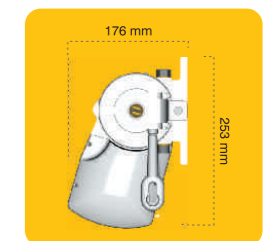

### 8000 oceania plus

retractable awning tenda a bracci

9010 BIANCO

1013 AVORIO

7035 GRIGIO

supporto universale  
universal fixing bracket

profilo bracci "tipo A"  
"A" type arms profile

profilo terminale  
terminal bar

INGOMBRI / BULKS    INCLINAZIONE / INCLINATION 5°    INCLINAZIONE / INCLINATION 40°    INCLINAZIONE / INCLINATION 65°

sporgenza projection				
160	210	225	260	
larghezza minima realizzabile minimum width that can be realized				
190	230	285	338	
a-b sporgenza con massima inclinazione a-b projection with maximum inclination				
56	70	91	105	