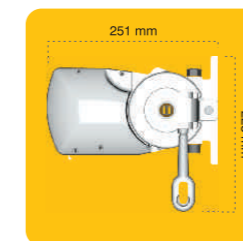

### 8000 oceania plus

retractable awning tenda a bracci

9010 BIANCO

1013 AVORIO

7035 GRIGIO

supporto universale  
universal fixing bracket

profilo bracci "tipo A"  
"A" type arms profile

profilo terminale  
terminal bar

INGOMBRI / BULKS    INCLINAZIONE / INCLINATION 5°    INCLINAZIONE / INCLINATION 40°    INCLINAZIONE / INCLINATION 65°

sporgenza projection				
160	210	225	260	
larghezza minima realizzabile minimum width that can be realized				
190	230	285	338	
a-b sporgenza con massima inclinazione a-b projection with maximum inclination				
56	70	91	105	