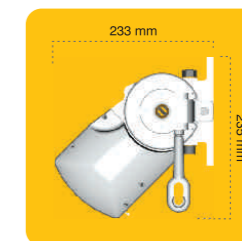

### 8000 oceania plus

retractable awning tenda a bracci

9010 BIANCO

1013 AVORIO

7035 GRIGIO

supporto universale  
universal fixing bracket

profilo bracci "tipo A"  
"A" type arms profile

profilo terminale  
terminal bar

INGOMBRI / BULKS    INCLINAZIONE / INCLINATION 5°    INCLINAZIONE / INCLINATION 40°    INCLINAZIONE / INCLINATION 65°

sporgenza projection				
160	210	225	260	
larghezza minima realizzabile minimum width that can be realized				
190	230	285	338	
a-b sporgenza con massima inclinazione a-b projection with maximum inclination				
56	70	91	105	

TENDA DALLE CARATTERISTICHE SIMILI AL MODELLO OCEANIA. CHIUDENDO LA TENDA SIA IL TELO CHE TUTTI GLI ORGANI DI MOVIMENTO RIMANGONO CHIUSI AL SUO INTERNO PRESERVANDOSI DALL'AZIONE DEGLI AGENTI ATMOSFERICI E DALLO SMOG, LA PARTICOLARE ROBUSTEZZA DELLA STRUTTURA PERMETTE DI RAGGIUNGERE SPORGENZE FINO A 3 MT.