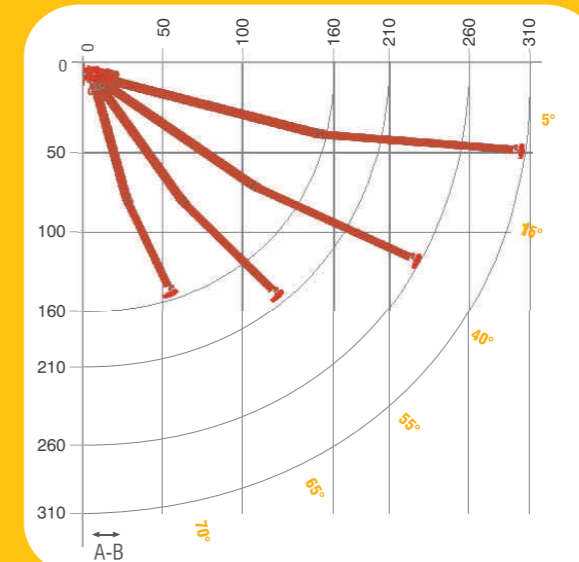

INGOMBRI / BULKS    INCLINAZIONE / INCLINATION 5°    INCLINAZIONE / INCLINATION 40°    INCLINAZIONE / INCLINATION 65°

sporgenza projection				
160	210	225	260	
larghezza minima realizzabile minimum width that can be realized				
190	230	285	338	
a-b sporgenza con massima inclinazione a-b projection with maximum inclination				
56	70	91	105	

TENDA DALLE CARATTERISTICHE SIMILI AL MODELLO OCEANIA. CHIUDENDO LA TENDA SIA IL TELO CHE TUTTI GLI ORGANI DI MOVIMENTO RIMANGONO CHIUSI AL SUO INTERNO PRESERVANDOSI DALL'AZIONE DEGLI AGENTI ATMOSFERICI E DALLO SMOG, LA PARTICOLARE ROBUSTEZZA DELLA STRUTTURA PERMETTE DI RAGGIUNGERE SPORGENZE FINO A 3 MT.