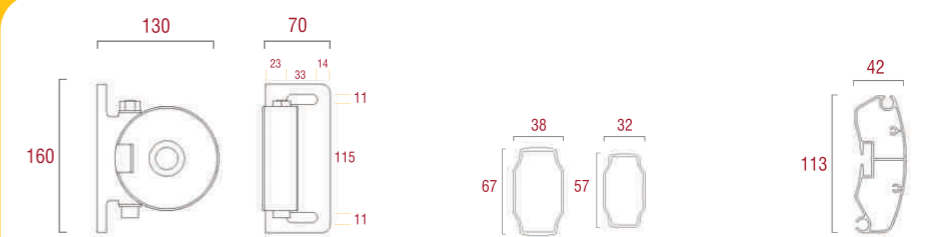

### 8000 oceania plus

retractable awning tenda a bracci

9010 BIANCO

1013 AVORIO

7035 GRIGIO

supporto universale  
universal fixing bracket

profilo bracci "tipo A"  
"A" type arms profile

profilo terminale  
terminal bar

INGOMBRI / BULKS    INCLINAZIONE / INCLINATION 5°    INCLINAZIONE / INCLINATION 40°    INCLINAZIONE / INCLINATION 65°

sporgenza projection				
160	210	225	260	
larghezza minima realizzabile minimum width that can be realized				
190	230	285	338	
a-b sporgenza con massima inclinazione a-b projection with maximum inclination				
56	70	91	105	