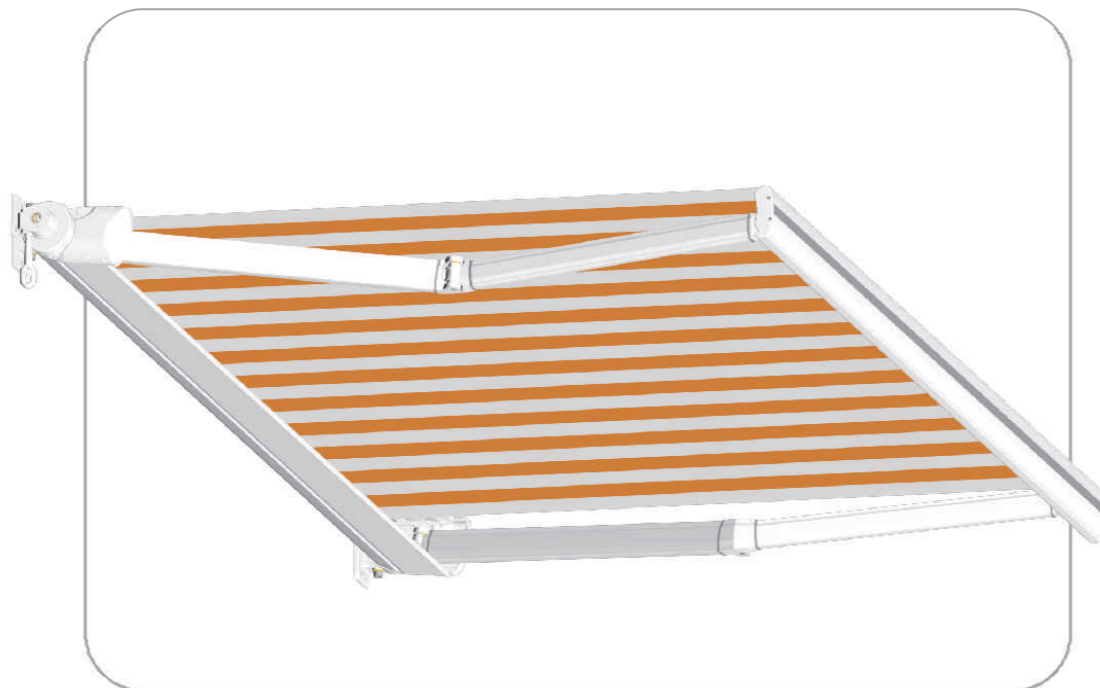

### 8000 oceania plus

retractable awning tenda a bracci

9010 BIANCO

1013 AVORIO

7035 GRIGIO

supporto universale  
universal fixing bracket

profilo bracci "tipo A"  
"A" type arms profile

profilo terminale  
terminal bar

INGOMBRI / BULKS    INCLINAZIONE / INCLINATION 5°    INCLINAZIONE / INCLINATION 40°    INCLINAZIONE / INCLINATION 65°

sporgenza projection				
160	210	225	260	
larghezza minima realizzabile minimum width that can be realized				
190	230	285	338	
a-b sporgenza con massima inclinazione a-b projection with maximum inclination				
56	70	91	105	

TENDA DALLE CARATTERISTICHE SIMILI AL MODELLO OCEANIA. CHIUDENDO LA TENDA SIA IL TELO CHE TUTTI GLI ORGANI DI MOVIMENTO RIMANGONO CHIUSI AL SUO INTERNO PRESERVANDOSI DALL'AZIONE DEGLI AGENTI ATMOSFERICI E DALLO SMOG, LA PARTICOLARE ROBUSTEZZA DELLA STRUTTURA PERMETTE DI RAGGIUNGERE SPORGENZE FINO A 3 MT.